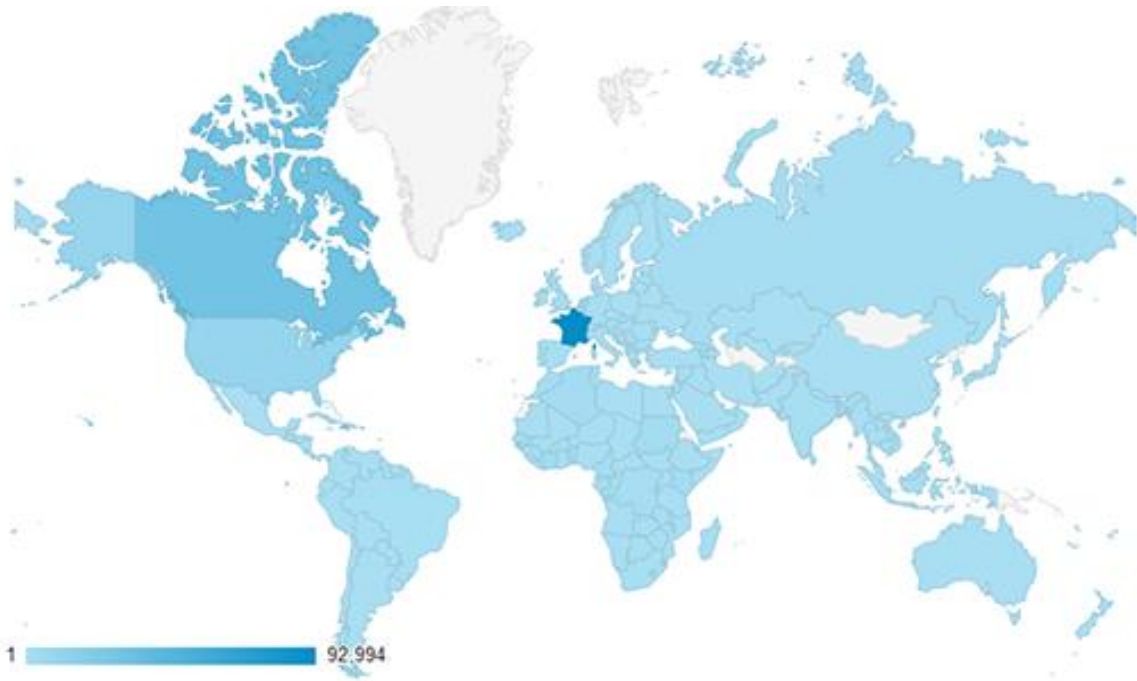

## MEDIA KIT

L'Encre Noir est un site traitant de l'actualité dans le milieu de la communauté Noire et ce, partout dans le monde. Nous souhaitons donner un nouvel éclairage à l'information et éduquer les différentes populations à la réalité Noire, et ce, de façon impartiale.

### SOURCE DES VISITEURS

Source: Google Analytics, 01/09/2015 au 31/08/2016

Pays où nous sommes les plus lus:

- |                      |                         |
|----------------------|-------------------------|
| 1- <b>France</b>     | 6- <b>Côte d'Ivoire</b> |
| 2- <b>Canada</b>     | 7- <b>Pays-Bas</b>      |
| 3- <b>États-Unis</b> | 8- <b>Soudan</b>        |
| 4- <b>Haïti</b>      | 9- <b>Kenya</b>         |
| 5- <b>Belgique</b>   | 10- <b>Sénégal</b>      |