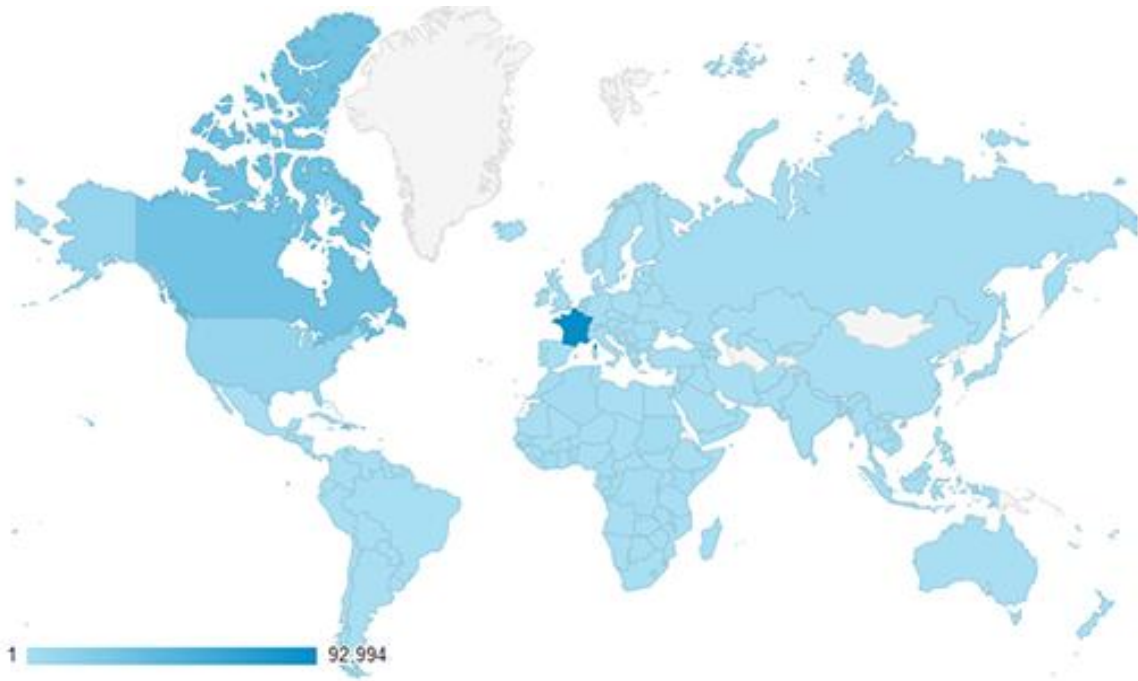

MEDIA KIT

L'Encre Noir est un site traitant de l'actualité dans le milieu de la communauté Noire et ce, partout dans le monde. Nous souhaitons donner un nouvel éclairage à l'information et éduquer les différentes populations à la réalité Noire, et ce, de façon impartiale.

SOURCE DES VISITEURS

Source: Google Analytics, 01/09/2015 au 31/08/2016

Pays où nous sommes les plus lus:

- | | |
|----------------------|-------------------------|
| 1- France | 6- Côte d'Ivoire |
| 2- Canada | 7- Pays-Bas |
| 3- États-Unis | 8- Soudan |
| 4- Haïti | 9- Kenya |
| 5- Belgique | 10- Sénégal |